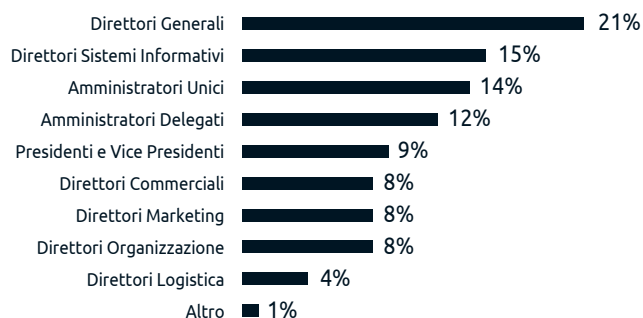

Periodicità bimestrale - 6 numeri anno

Data di uscita fine secondo mese di riferimento

Diffusione 8.000 copie

Abbonamento annuale Italia € 50,00

Tipologia di lettore

Settore merceologico

Funzione aziendale

Formato mm 210 x 297